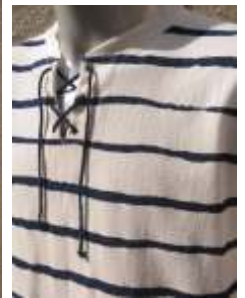

Punto de espiga
(80%algodon 20 poliester)

(Ref. 246) CAMISETA MOD. S'AGARO

Tallas: M - L - XL - XXL - XXXL - SP

Colores: Blanco Y Crudo

Precio : 12,60 € Talla XXXL 13,10 €

Talla especial 4XL 13,80 €