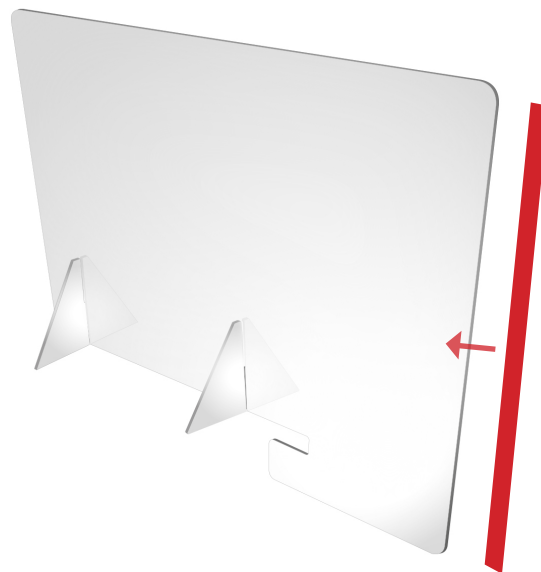

MAMPARAS PARA MOSTRADORES

Mamparas para protección contra el corona virus. Con nuestras barreras transparentes de protección, podrás crear una barrera física que reduzca el riesgo de contagio.

DISPONIBLES EN 2 GROSORES :

Metacrilato de 3 y 4 mm.

MEDIDAS:

ALTO	ANCHO	GROSOR	VENTANA
65 cm	65 cm	3 mm	10x30 cm
65 cm	80 cm	3 mm	10x30 cm
80 cm	74 cm	4 mm	17x30 cm
80 cm	100 cm	4 mm	17x30 cm
100 cm	100 cm	4 mm	17x30 cm

* Producto en continua evolución: LAS MEDIDAS PUEDEN VARIAR

MAMPARAS LATERALES ESCRITORIO

* **OPCIÓN:** COLOCAR UN VINILO EN EL BORDE VERTICAL QUE SOBRESALE para darle visibilidad y evitar golpeo

Modelo especial diseñado para separar puestos de trabajo en oficinas, centros de salud, bancos y otros puestos donde trabajen personas unas al lado de las otras. **METACRILATO EFECTO ÁCIDO. Traslúcido**