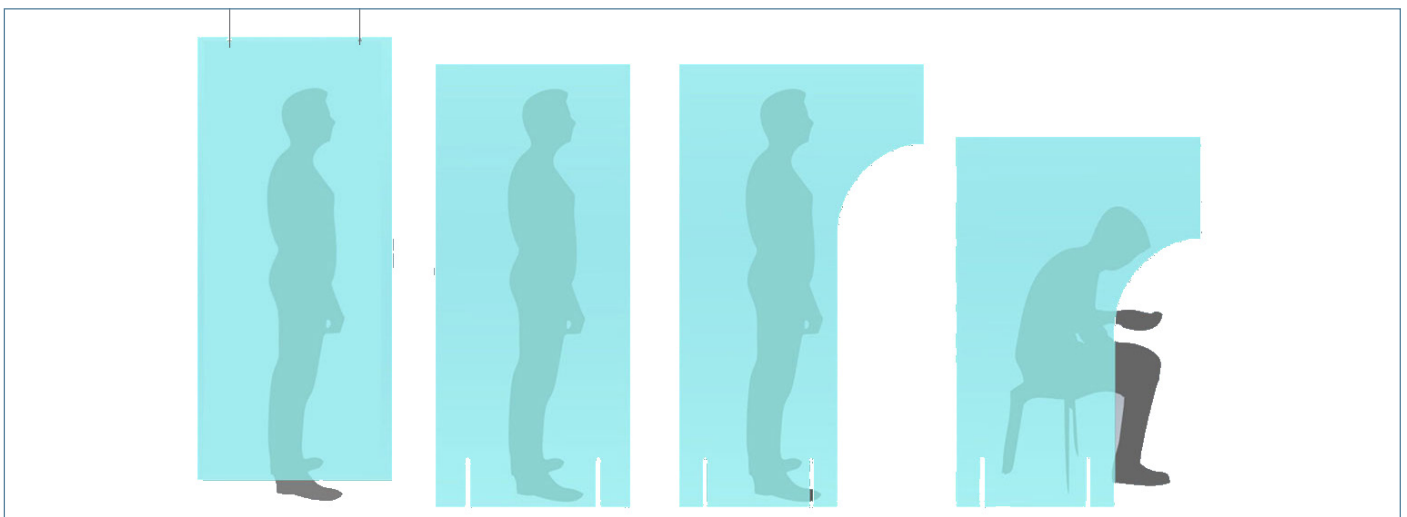

MAMPARAS LATERALES ESCRITORIO

* **OPCIÓN:** COLOCAR UN VINILO EN EL BORDE VERTICAL QUE SOBRESALE para darle visibilidad y evitar golpeo

Modelo especial diseñado para separar puestos de trabajo en oficinas, centros de salud, bancos y otros puestos donde trabajen personas unas al lado de las otras. **METACRILATO EFECTO ÁCIDO. Traslúcido**

* Imágenes de ejemplo, el diseño final del producto podría variar.

CUÉNTANOS TU PROYECTO

PANTALLAS / MÁSCARAS cara

MODELO "ECO" (Talla única ADAPTABLE)

PET 300 MICRAS

Máscara protectora facial anti contagio contra el corona virus. Ayuda a evitar el contagio por contacto directo a fluidos de estornudo frente a personas infectadas. Fabricadas en policarbonato de gran transparencia. Son auto montables y ajustables al diámetro de la cabeza