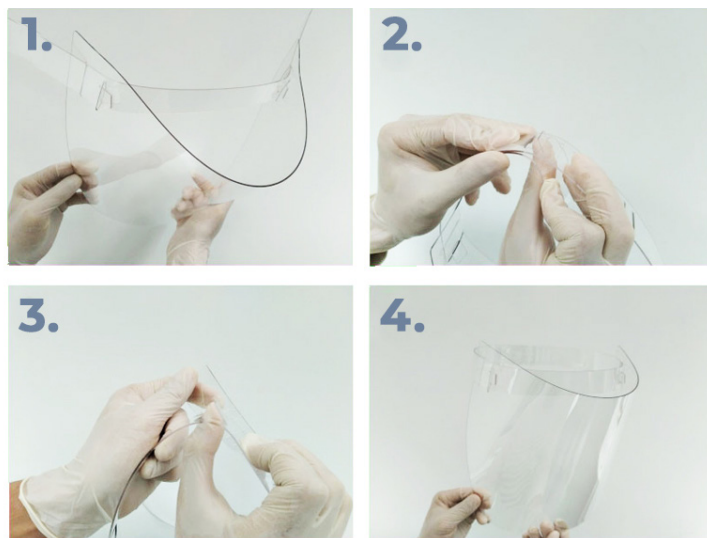

* Imágenes de ejemplo, el diseño final del producto podría variar.

CUÉNTANOS TU PROYECTO

PANTALLAS / MÁSCARAS cara

MODELO "ECO" (Talla única ADAPTABLE)

PET 300 MICRAS

Máscara protectora facial anti contagio contra el corona virus. Ayuda a evitar el contagio por contacto directo a fluidos de estornudo frente a personas infectadas. Fabricadas en policarbonato de gran transparencia. Son auto montables y ajustables al diámetro de la cabeza

MODELO "PROFESIONAL" (Talla única)

PET 750 MICRAS

Máscara protectora facial anti contagio contra el corona virus. Fabricada en policarbonato de 750 micras. Gran durabilidad y resistencia. Con espuma de apoyo de 10mm y cinta elástica adaptable. Un modelo extremadamente cómodo.