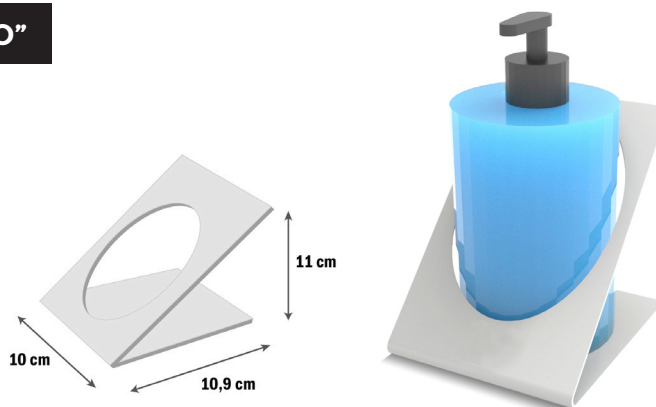

MODELO "SOBREMESA METÁLICO"

El modelo SOBREMESA es el más versátil ya que puedes colocarlo sobre cualquier mesa o escritorio y guardarlo en un cajón cuando ya no lo utilices.

Fabricado en material metálico resistente a las posibles gotas que caigan del jabón.