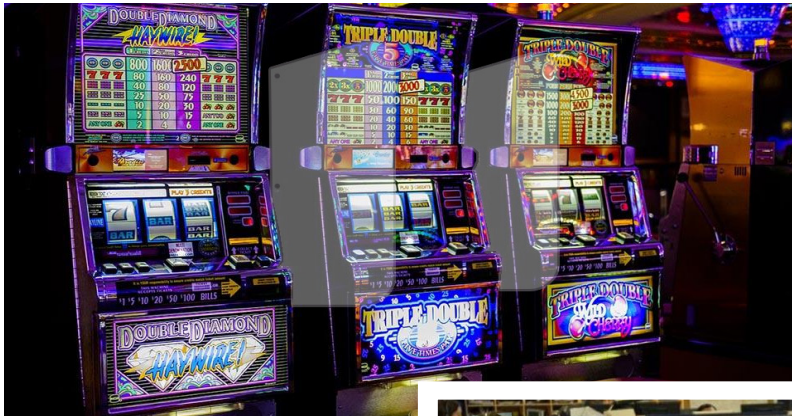

* Imágenes de ejemplo, el diseño final del producto podría variar.

CUÉNTANOS TU PROYECTO

PANTALLAS / MÁSCARAS cara

MODELO "ECO" (Talla única ADAPTABLE)

PET 300 MICRAS

Máscara protectora facial anti contagio contra el corona virus. Ayuda a evitar el contagio por contacto directo a fluidos de estornudo frente a personas infectadas. Fabricadas en policarbonato de gran transparencia. Son auto montables y ajustables al diámetro de la cabeza