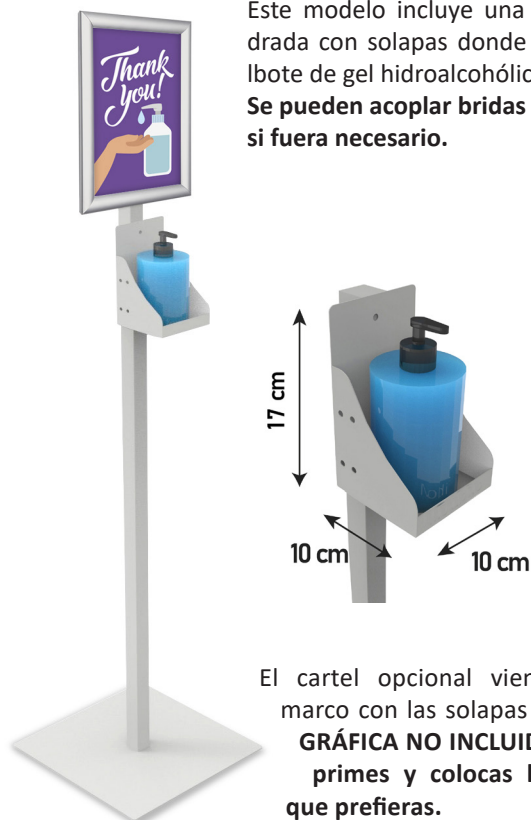

Soportes para bote de jabón desinfectante hidroalcohólico de 500 ml. Perfecto para todo tipo de establecimientos. Bridas para la sujeción del desinfectante incluidas. Construcción en acero.

AMBOS MODELOS CUENTAN CON LA OPCIÓN DE MONTAR UN CARTEL INFORMATIVO EN LA PARTE TRASERA.

MODELO "BRIDAS"

Este modelo incluye una base cuadrada con solapas donde colocar el bote de gel hidroalcohólico.

Se pueden acoplar bridas en la base si fuera necesario.

El cartel opcional viene en un marco con las solapas abatibles.

GRÁFICA NO INCLUIDA: Tu imprimes y colocas la imagen que prefieras.

Sistema de fijación del cartel a la barra incluido: No necesita herramienta.

MODELO "ARO"

El modelo ARO está preparado para introducir el bote de hidroalcohol de una manera rápida y fácil.