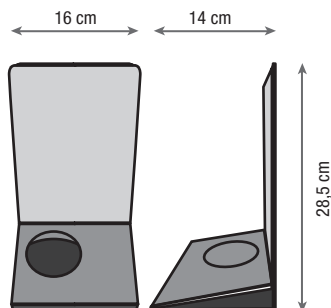

- Personalizable con logotipo y colores del cliente en pedidos a partir de 50 unidades.