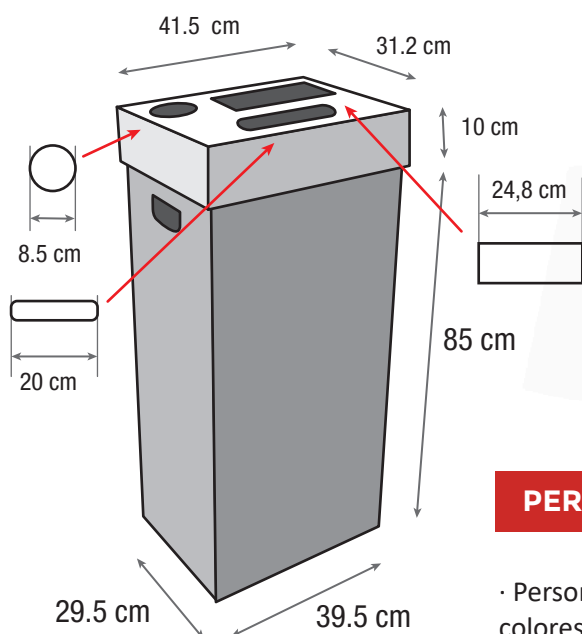

SOPORTES PERSONALIZABLES para JABÓN

Papelera de cartón con 2 alojamientos: GUANTES DESHECHABLES + HIDROALCOHOL

Modelo PAPELERA PERSONALIZABLE

- Preparado para su uso con sacode basura estándar.
- Fabricado en cartón RECICLABLE en un tamaño de 29.5 x 39.5 x 85cm.
- Se envía montada en su embalaje individual.

INCLUYE: RANURAS PARA GEL + CAJA DE GUANTES