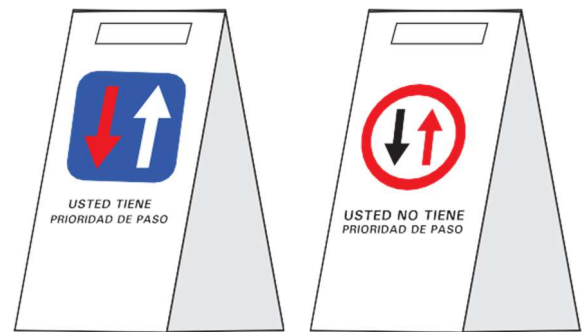

PERSONALBA
Bazar de Regalos Personalizados

COSMORCLAM
REGALOS DE EMPRESA

Tel.: 91 850 53 52

www.detallespersonalba.es

SEÑALIZACIÓN

PIRÁMIDE DE SEÑALIZACIÓN DE POLIPROPILENO IMPRESA A DOBLE CARA.

Pensando en todas las fábricas que vuelven en estos días a su actividad laboral y comercial hemos desarrollado estas pirámides de señalización impresas a doble cara que indica la prioridad de paso entre el personal laboral en pasillos estrechos. Realizada en polipropileno de 3,5 mm asegura una fácil limpieza y desinfección.

100x30 cm

Cara A

Cara B

100x15 cm		
1 unidad	2 unidades	5 unidades
38,65€	32,25€	25€
* Precios por unidad		

SEÑALIZACIÓN EN GLASSPACK DE 500 MICRAS

De nuevo tenemos en cuenta a todos los trabajadores que vuelven a su actividad laboral y que deben cumplir con las indicaciones de seguridad. Encuentra nuestras señales realizadas en glasspack de 500 micras en tamaño A4 y A3.