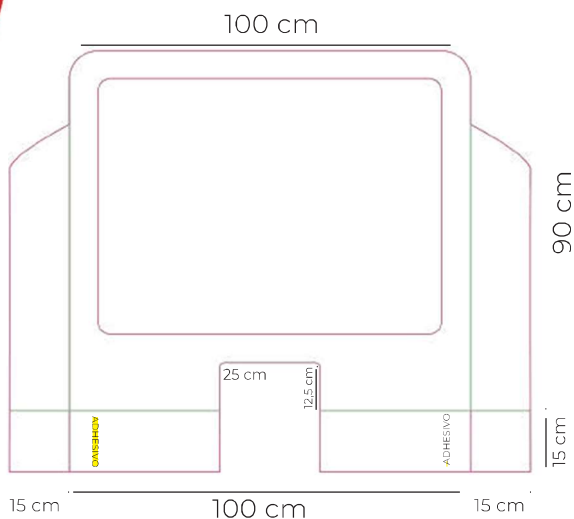

100x90 cm	
Pack 4 unidades	Pack 16 unidades
75€	240€
* Precios por pack