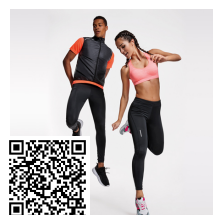

BRISTOL LG0406