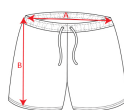

SPORT BE6705

DESCRIPCIÓN

Bermuda unisex con bolsillos laterales y cinturilla elástica con cordón ajustable.

COMPOSICIÓN

100% algodón, punto liso , 200 g/m²

OBSERVACIONES

*Color gris vigoré 58: 85% algodón / 15 % viscosa. *Etiqueta removible. *Disponible en tallas infantiles.

TALLAS

Adultos: S · M · L · XL · XXL / Niños: 1/2 AÑOS · 3/4 AÑOS · 5/6 AÑOS · 7/8 AÑOS · 9/10 AÑOS · 11/12 AÑOS

ESQUEMA

CANTIDADES

	Caja	Pack
Niños	50 ud.	1 ud.

COLORES

TALLAS

Adultos	S	M	L	XL	XXL
ANCHURA (A)	32cm	34cm	36cm	38cm	40cm
ALTURA (B)	42cm	45cm	47cm	49cm	51cm

Niños	1/2 AÑOS	3/4 AÑOS	5/6 AÑOS	7/8 AÑOS	9/10 AÑOS	11/12 AÑOS
ANCHURA (A)	20cm	21cm	23cm	26cm	28cm	30cm
ALTURA (B)	26cm	28cm	30cm	32cm	34cm	36cm

REPROCESOS DISPONIBLES

PRODUCTOS RELACIONADOS