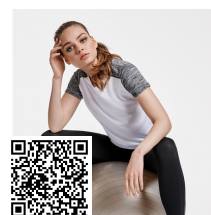

ADELADA LG0459