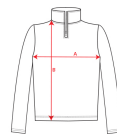

ARTIC CQ6412

KIDS NEW

DESCRIPCIÓN

Chaqueta polar, con cuello alto forrado y cubrecosturas reforzado a tono. Cremallera inyectada a tono con tirador de tejido. Bolsillos laterales. Puños con ribete elástico. Bajo con ajustadores interiores laterales.

COMPOSICIÓN

100% poliéster, polar, 300 g/m²

OBSERVACIONES

*Etiqueta Removible. *Duo concep. *Disponible en tallas infantiles.

TALLAS

Adultos: S · M · L · XL · XXL · XXXL · XXXXL / Niños: 2 AÑOS · 4 AÑOS · 6 AÑOS · 8 AÑOS · 10 AÑOS · 12 AÑOS · 14 AÑOS · 16 AÑOS

ESQUEMA

CANTIDADES

	Caja	Pack
Niños	15 ud.	1 ud.

COLORES

TALLAS

Adultos	S	M	L	XL	XXL	XXXL	XXXXL
ANCHURA (A)	52cm	55cm	58cm	61cm	65cm	69cm	73cm
ALTURA (B)	69cm	71cm	73cm	75cm	78cm	80cm	82cm

Niños	2 AÑOS	4 AÑOS	6 AÑOS	8 AÑOS	10 AÑOS	12 AÑOS	14 AÑOS	16 AÑOS
ANCHURA (A)	33cm	35cm	37cm	39cm	41cm	44cm	47cm	50cm
ALTURA (B)	39cm	44cm	47cm	50cm	53cm	56cm	59cm	62cm

PRODUCTOS RELACIONADOS