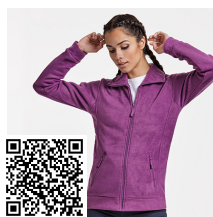

PIRINEO WOMAN CQ1091